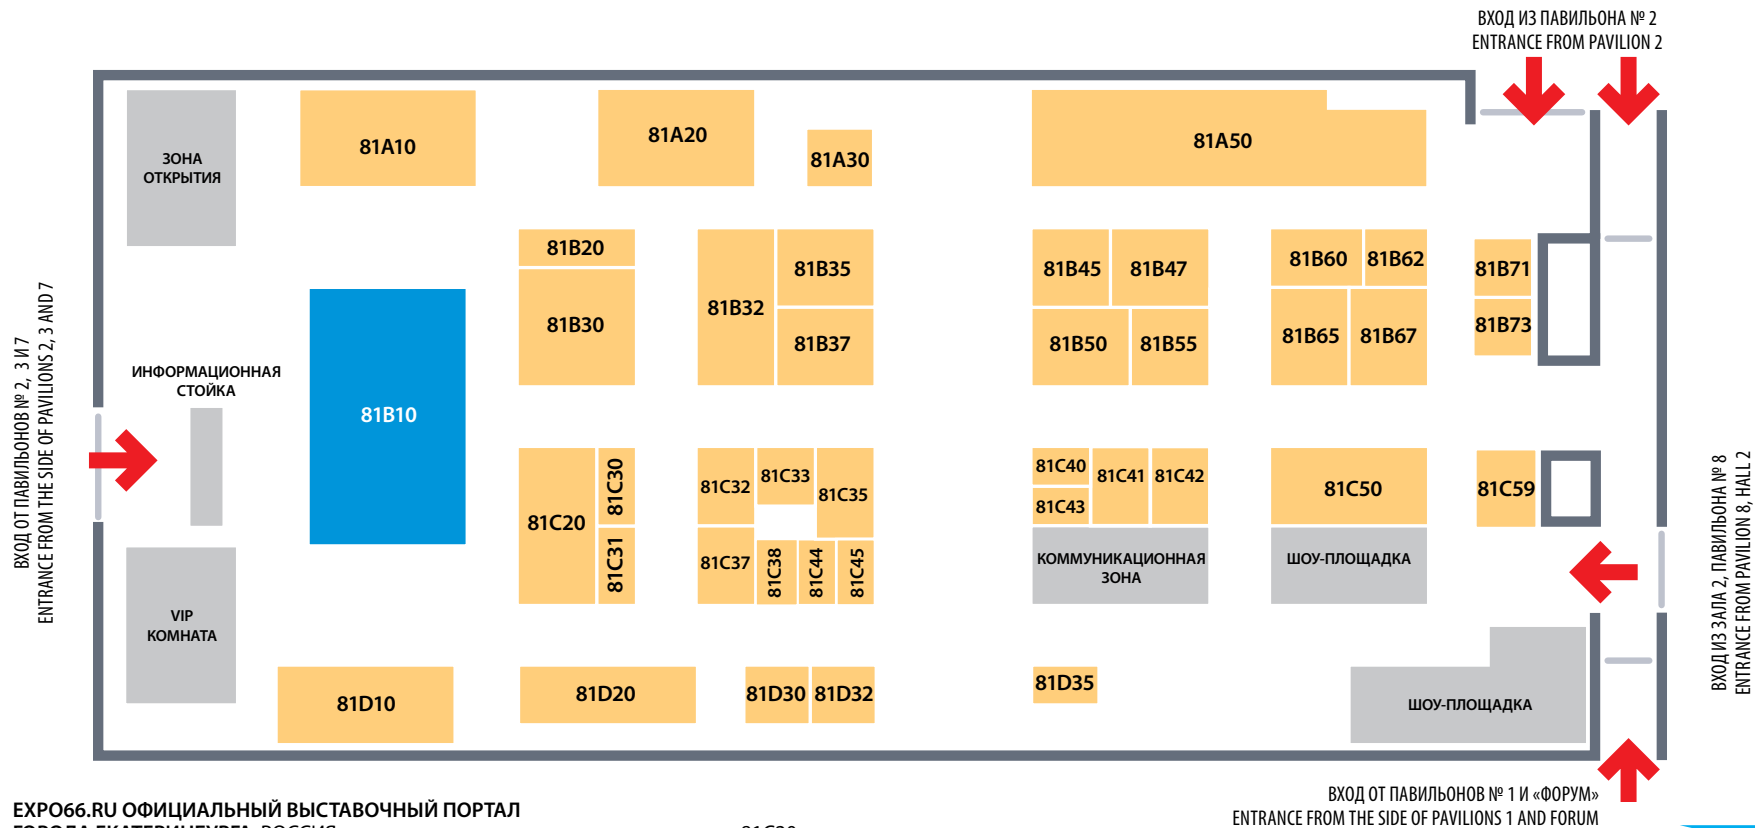

План выставочного павильона
Forum Floor Plan

План выставочного павильона
Forum Floor Plan

Павильон 8, зал 1 | Pavilion 8, Hall 1

Павильон 8, зал 1 | Pavilion 8, Hall 1

EXPO66.RU ОФИЦИАЛЬНЫЙ ВЫСТАВОЧНЫЙ ПОРТАЛ
ГОРОДА ЕКАТЕРИНБУРГА, РОССИЯ

EXPOGLOBUS, GERMANY	81C20
EXPONET.RU, РОССИЯ	81B20
EXPONORM EXPODESIGN & EVENTCONCEPT, РОССИЯ	81D32
EXPROMOTER, UNITED KINGDOM	81C20
ITE в России, РОССИЯ	81D30
ITE Москва, РОССИЯ	81A10
ITE Сибирь, РОССИЯ	81A10
ITE Урал, РОССИЯ	81A10
M'ART CANDY, РОССИЯ	81C38
TURKEL FAIR ORGANIZATION, TURKEY	81C42
АДМИНИСТРАЦИЯ ГОРОДА ЕКАТЕРИНБУРГА, РОССИЯ	81C20
АКМЕ, ООО, РОССИЯ	81C40
АТРИУМ ПАЛАС ОТЕЛЬ (ООО «УРАЛ-АВСТРО-ИНВЕСТ»), РОССИЯ	81C20

ВХОД ОТ ПАВИЛЬОНОВ № 1 И «ФОРУМ»
ENTRANCE FROM THE SIDE OF PAVILIONS 1 AND FORUM

НАБЕРЕЖНАЯ РЕКИ МОСКВЫ
MOSKVA RIVER EMBANKMENT