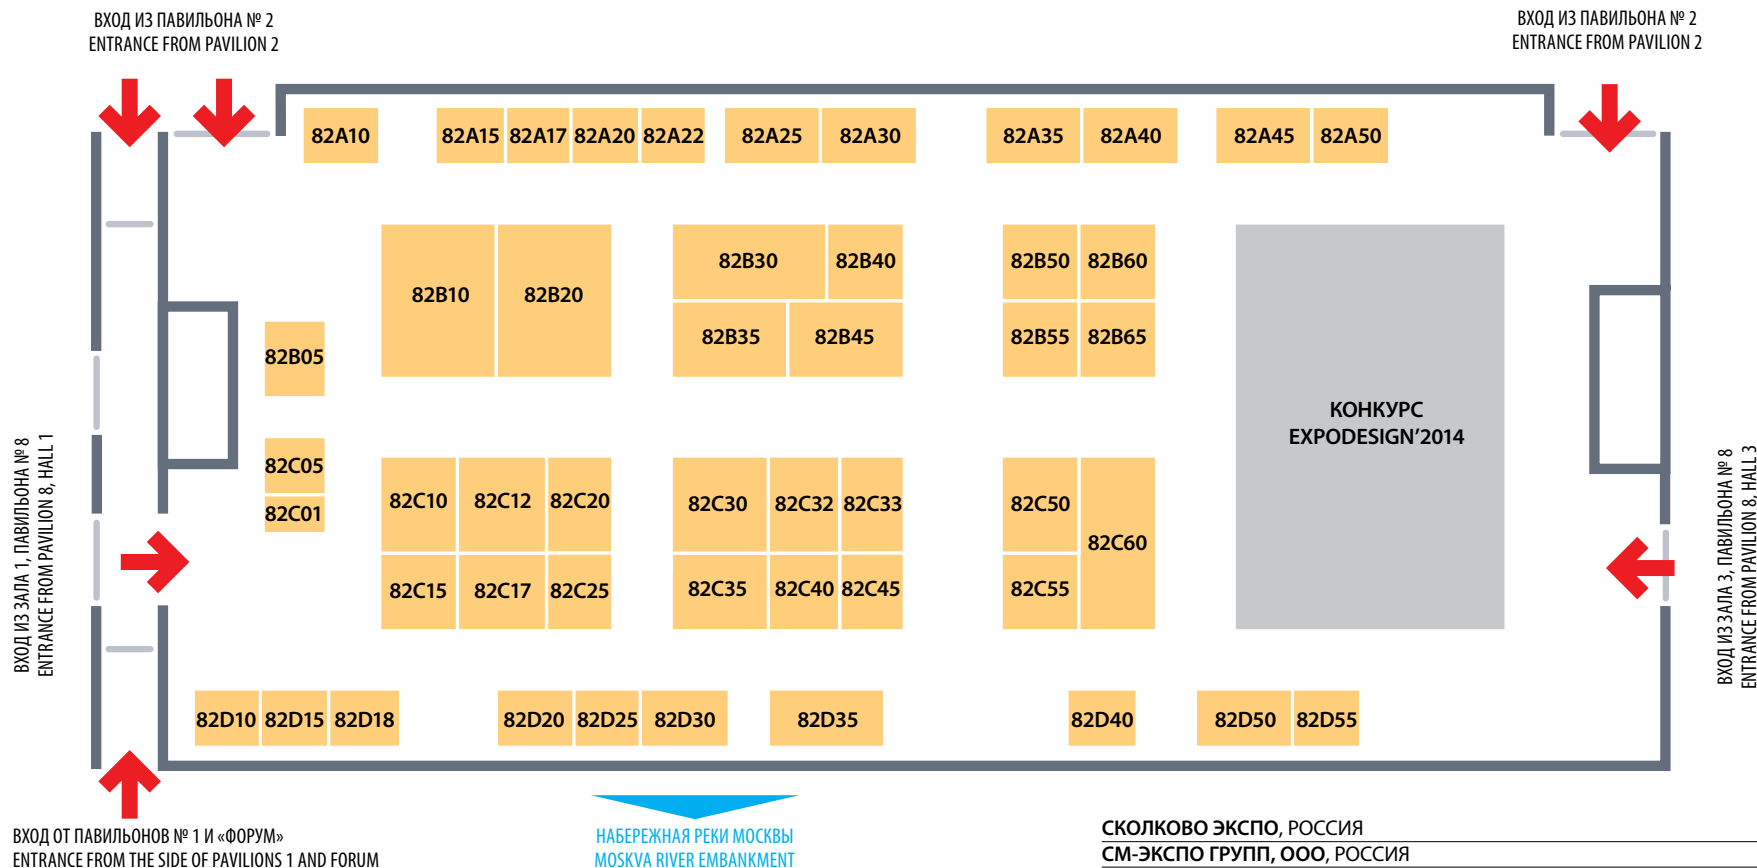

План выставочного павильона
Forum Floor Plan

План выставочного павильона
Forum Floor Plan

Павильон 8, зал 2 | Pavilion 8, Hall 2

Павильон 8, зал 2 | Pavilion 8, Hall 2

СКОЛКОВО ЭКСПО, РОССИЯ	82D18
СМ-ЭКСПО ГРУПП, ООО, РОССИЯ	82D10
СОЮЗ-ЭКСПО, ООО, РОССИЯ	82B60
СТРОЙЭКСПОФОРМ, ООО, РОССИЯ	82D40
СТУДИО ФЛЭКС, ООО, РОССИЯ	82C12
ТАМПСЕРВИС, ООО, РОССИЯ	82C05
Три-С, ООО, РОССИЯ	82C17
ФОРТУНА ЭКСПО, ООО, РОССИЯ	82D30
ЭКРАННОЕ АГЕНТСТВО, РОССИЯ	82B10
ЭКСПО СТУДИО, РОССИЯ	82C45
ЭКСПОГЕСТИОН, ООО, РОССИЯ	82B65
ЭксподИВА, РОССИЯ	82C35
ЭКСПОЛИНК, ФИРМА, ООО, РОССИЯ	82B55
ЭЛЕКТРО-Э, ООО, РОССИЯ	82A17