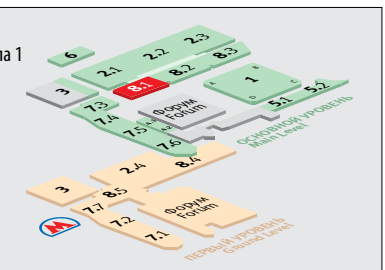

## План выставочного павильона

## Forum Floor Plan

План выставочного павильона  
Forum Floor Plan

План выставочного павильона  
Forum Floor Plan

ВХОД ОТ ПАВИЛЬОНОВ № 1 И «ФОРУМ»  
ENTRANCE FROM THE SIDE OF PAVILIONS 1 AND FORUM

НАБЕРЕЖНАЯ РЕКИ МОСКВЫ  
MOSKVA RIVER EMBANKMENT

Расположение павильона 8, зала 1 на территории выставочного комплекса

Pavilion 8, Hall 1 at Expositre Fairgrounds